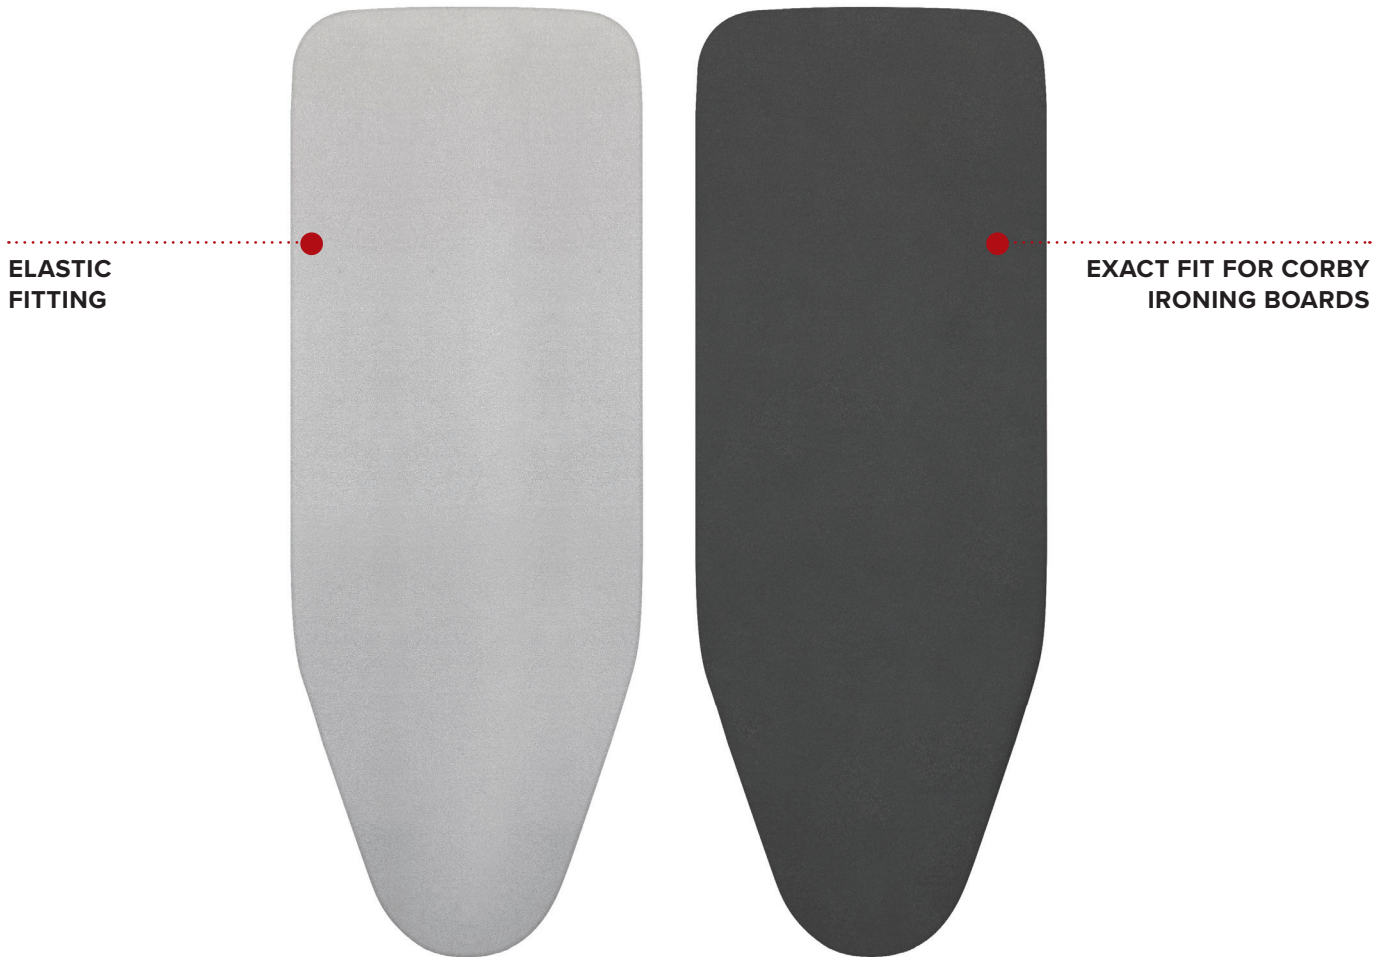

# REPLACEMENT IRONING BOARD COVERS

	TABLE TOP CENTRE	CLASSIC BOARD	BERKSHIRE COMPACT BOARD & CENTRE	OXFORD BOARD & CENTRE	CAMBRIDGE COMPACT CENTRE
LIGHT GREY	•	•	•	•	•
DARK GREY		•	•	•	X

# HOUSSES DE RECHANGE POUR TABLES À REPASSER

	CENTRE DE REPASSAGE TABLE TOP	TABLE À REPASSER CLASSIQUE	TABLE À REPASSER ET CENTRE DE REPASSAGE COMPACT BERKSHIRE	TABLE À REPASSER ET CENTRE DE REPASSAGE COMPACT OXFORD	CENTRE DE REPASSAGE CAMBRIDGE COMPACT
GRIS CLAIR	•	•	•	•	•
GRIS FONCÉ		•	•	•	X