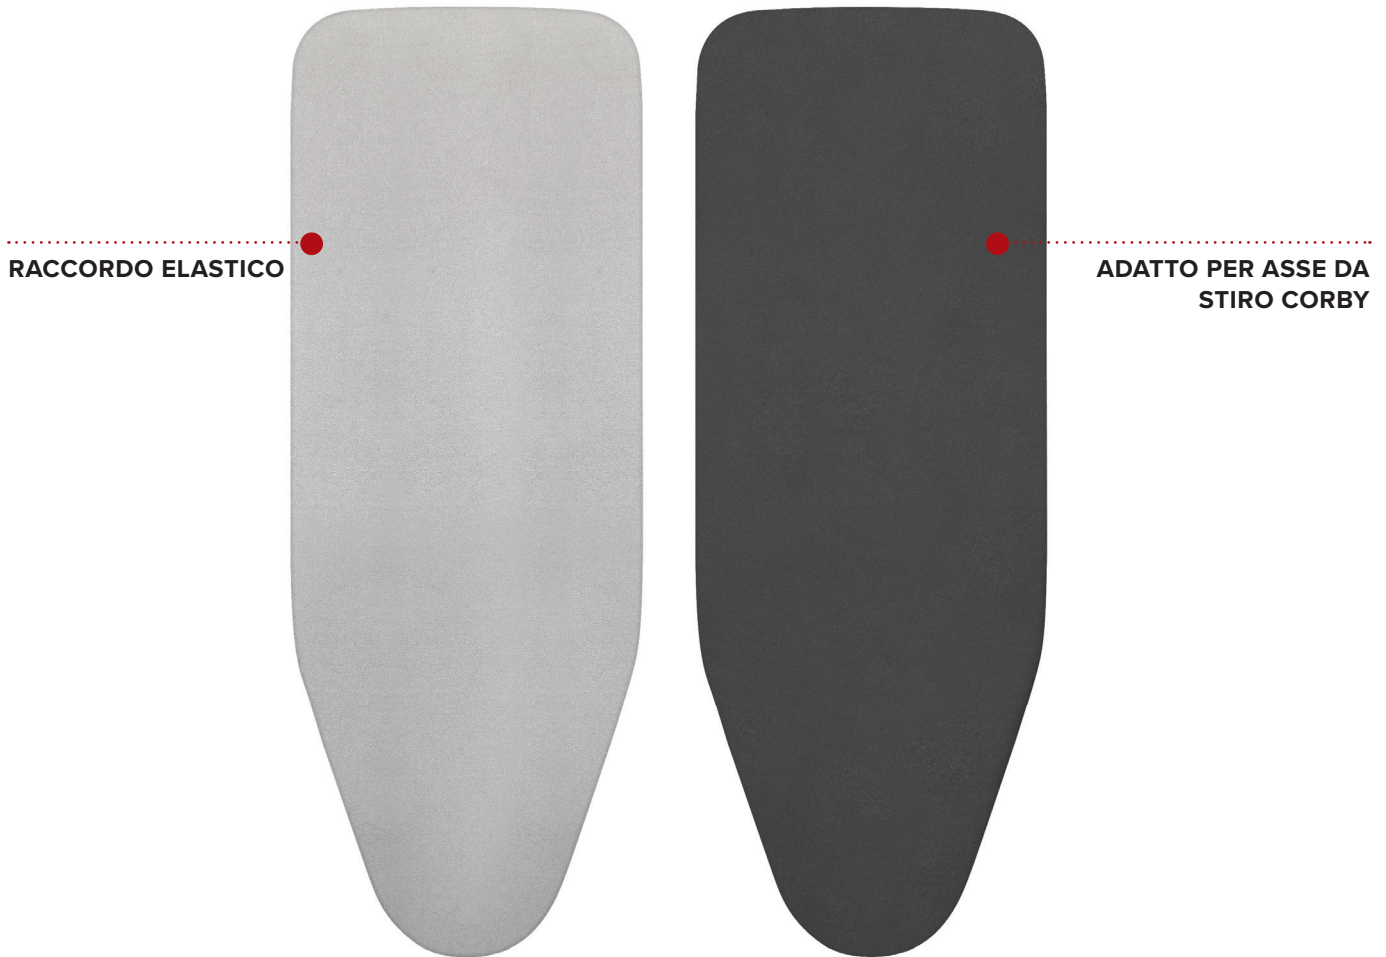

RICAMBIO COPRI ASSE DA STIRO

	PIANO DELL'ASSE	ASSE CLASSICO	ASSE COMPATTO & ASSE BERKSHIRE	CONSIGLIO & ASSE DI OXFORD	ASSE COMPATTO DI CAMBRIDGE
GRIGIO CHIARO	•	•	•	•	•
GRIGIO SCURO		•	•	•	X