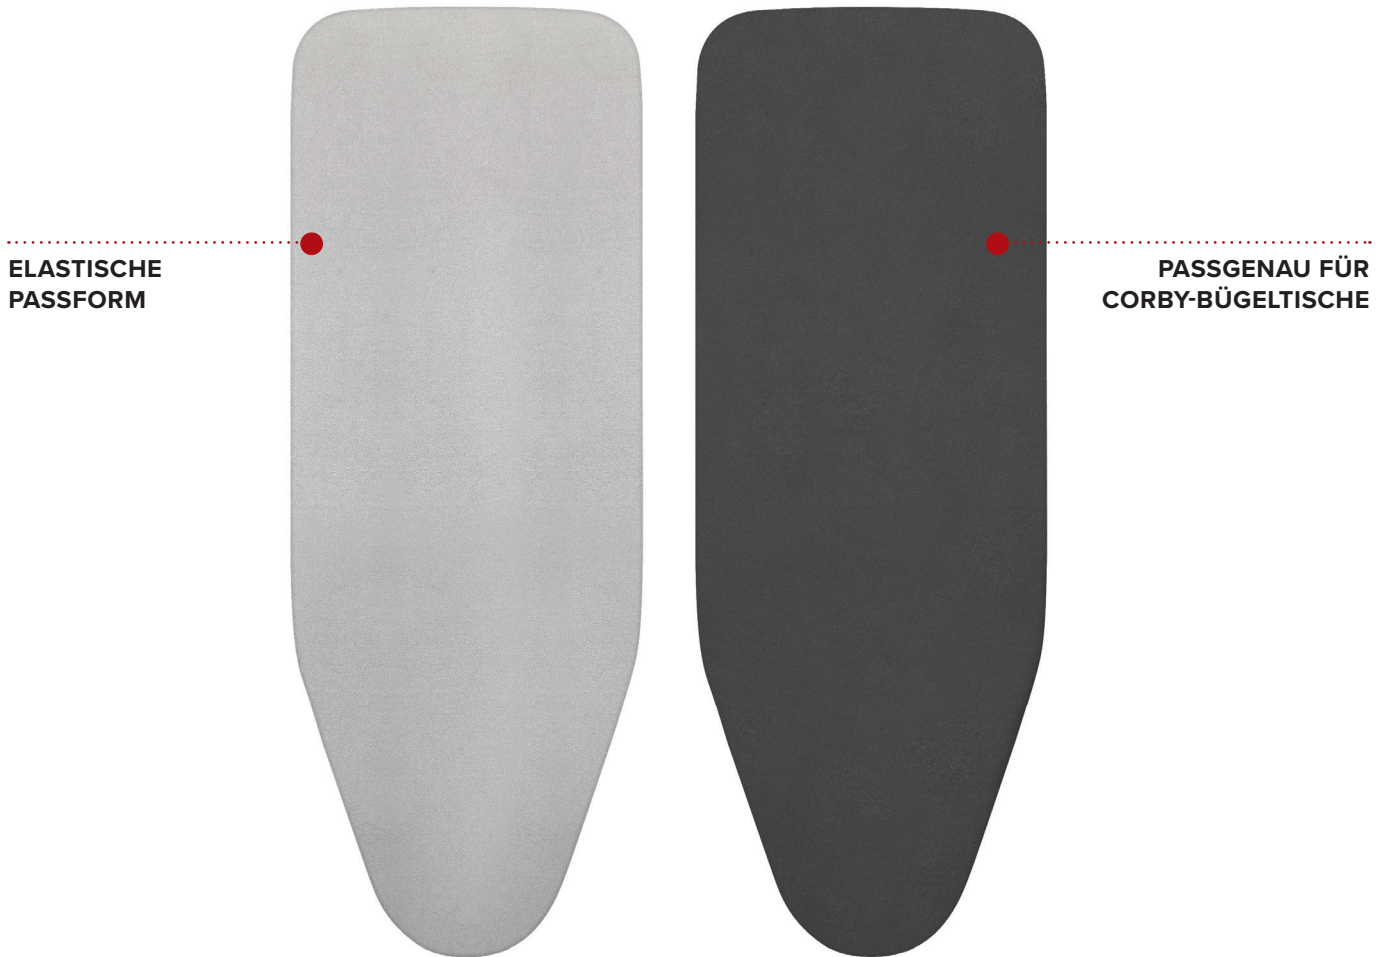

# REPLACEMENT IRONING BOARD COVERS

	TABLE TOP CENTRE	CLASSIC BOARD	BERKSHIRE COMPACT BOARD & CENTRE	OXFORD BOARD & CENTRE	CAMBRIDGE COMPACT CENTRE
LIGHT GREY	•	•	•	•	•
DARK GREY		•	•	•	X

# HOUSSES DE RECHANGE POUR TABLES À REPASSER

	CENTRE DE REPASSAGE TABLE TOP	TABLE À REPASSER CLASSIQUE	TABLE À REPASSER ET CENTRE DE REPASSAGE COMPACT BERKSHIRE	TABLE À REPASSER ET CENTRE DE REPASSAGE COMPACT OXFORD	CENTRE DE REPASSAGE CAMBRIDGE COMPACT
GRIS CLAIR	•	•	•	•	•
GRIS FONCÉ		•	•	•	X

# FUNDAS DE REPUESTO PARA TABLAS DE PLANCHAR

	CENTRO DE PLANCHADO TABLE TOP	TABLA CLÁSICA	TABLA Y CENTRO DE PLANCHADO BERKSHIRE COMPACT	TABLA Y CENTRO DE PLANCHADO OXFORD COMPACT	CENTRO DE PLANCHADO CAMBRIDGE COMPACT
GRIS CLARO	•	•	•	•	•
GRIS OSCURO		•	•	•	X

# ERSATZ-BÜGELTISCHBEZÜGE

	TISCH-BÜGELZENTRUM	KLASSISCHES BÜGELBETT	BERKSHIRE KOMPAKT BRETT & ZENTRUM	OXFORD BRETT & ZENTRUM	CAMBRIDGE KOMPAKTES ZENTRUM
HELLGRAU	•	•	•	•	•
DUNKELGRAU		•	•	•	X