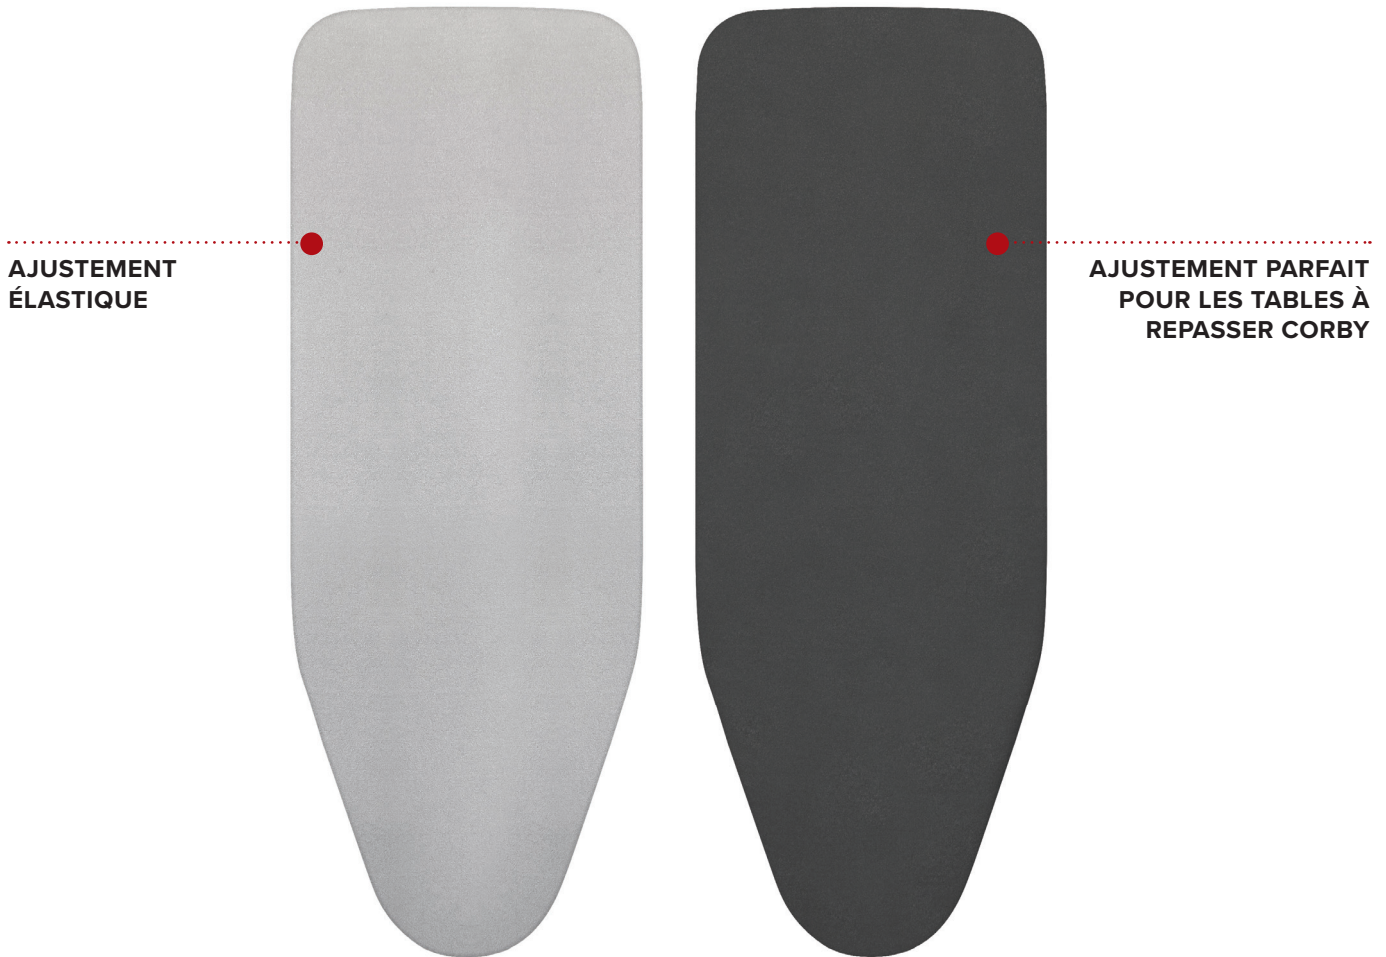

# REPLACEMENT IRONING BOARD COVERS

	TABLE TOP CENTRE	CLASSIC BOARD	BERKSHIRE COMPACT BOARD & CENTRE	OXFORD BOARD & CENTRE	CAMBRIDGE COMPACT CENTRE
LIGHT GREY	•	•	•	•	•
DARK GREY		•	•	•	X

# HOUSSES DE RECHANGE POUR TABLES À REPASSER

	CENTRE DE REPASSAGE TABLE TOP	TABLE À REPASSER CLASSIQUE	TABLE À REPASSER ET CENTRE DE REPASSAGE COMPACT BERKSHIRE	TABLE À REPASSER ET CENTRE DE REPASSAGE COMPACT OXFORD	CENTRE DE REPASSAGE CAMBRIDGE COMPACT
GRIS CLAIR	•	•	•	•	•
GRIS FONCÉ		•	•	•	X