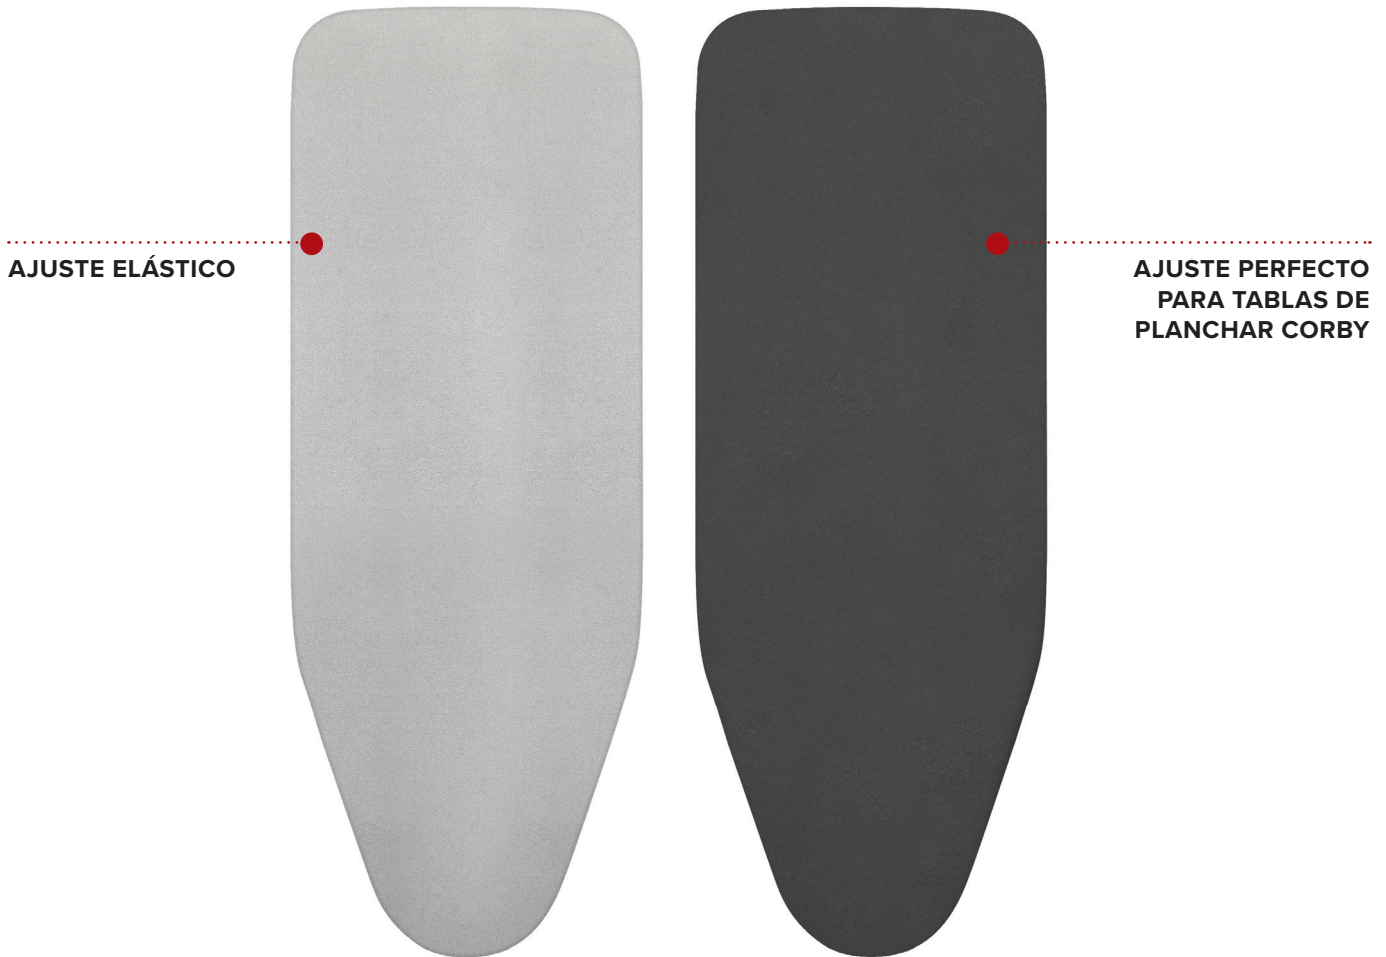

FUNDAS DE REPUESTO PARA TABLAS DE PLANCHAR

	CENTRO DE PLANCHADO TABLE TOP	TABLA CLÁSICA	TABLA Y CENTRO DE PLANCHADO BERKSHIRE COMPACT	TABLA Y CENTRO DE PLANCHADO OXFORD COMPACT	CENTRO DE PLANCHADO CAMBRIDGE COMPACT
GRIS CLARO	•	•	•	•	•
GRIS OSCURO		•	•	•	X