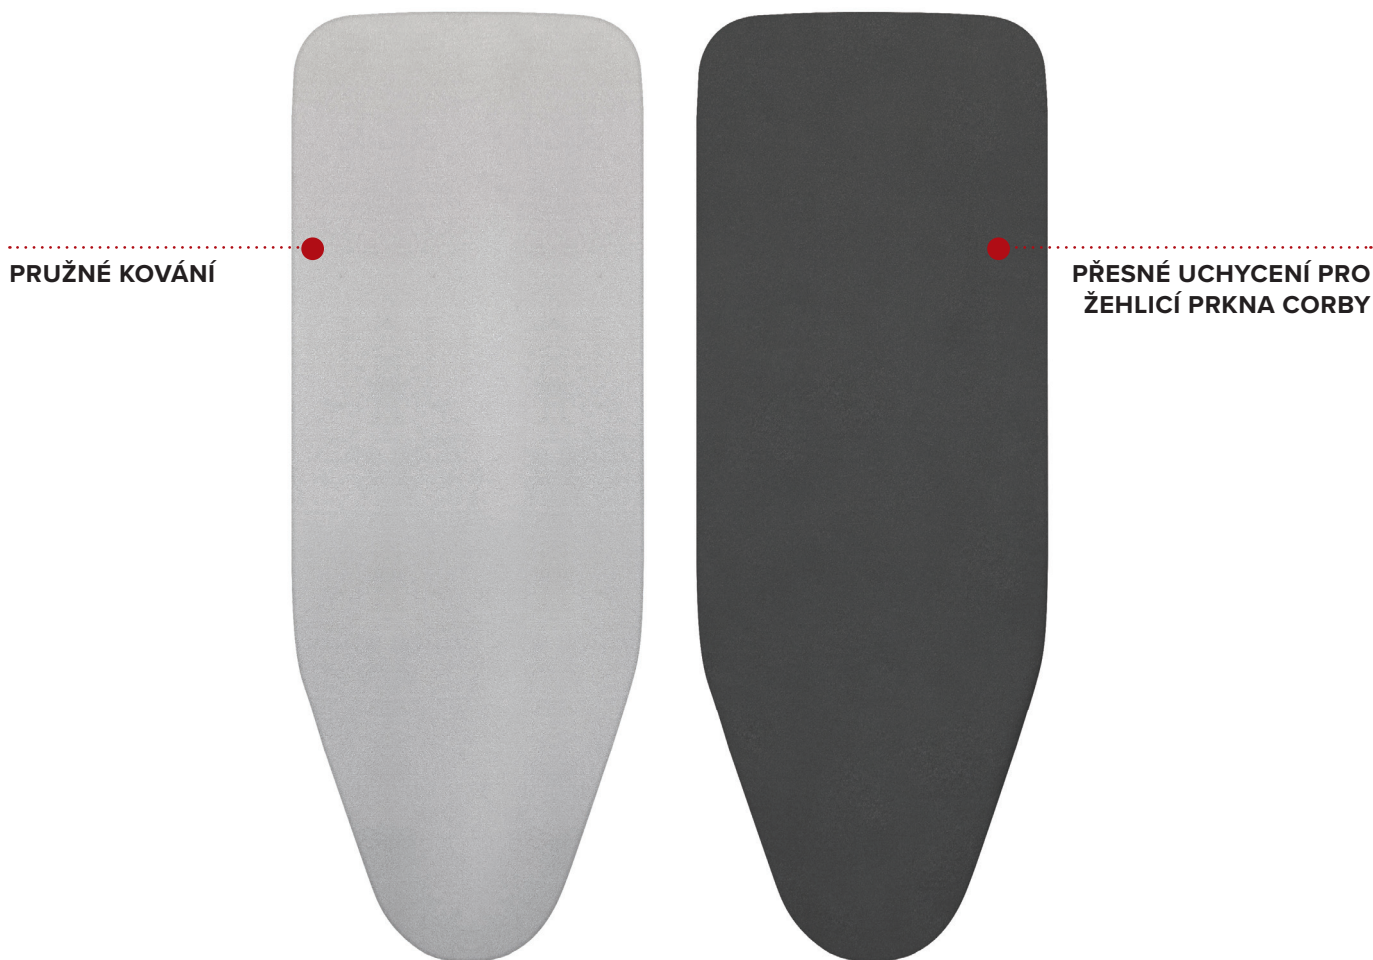

NÁHRADNÍ POTAHY ŽEHLICÍHO PRKNA

	STŘED STOLNÍ DESKY	KLASICKÁ DESKA	BERKSHIRE KOMPAKTNÍ DESKA & STŘED	OXFORD DESKA & STŘED	KOMPAKTNÍ CENTRUM CAMBRIDGE
SVĚTLE ŠEDÁ	•	•	•	•	•
TMAVĚ ŠEDÁ		•	•	•	X