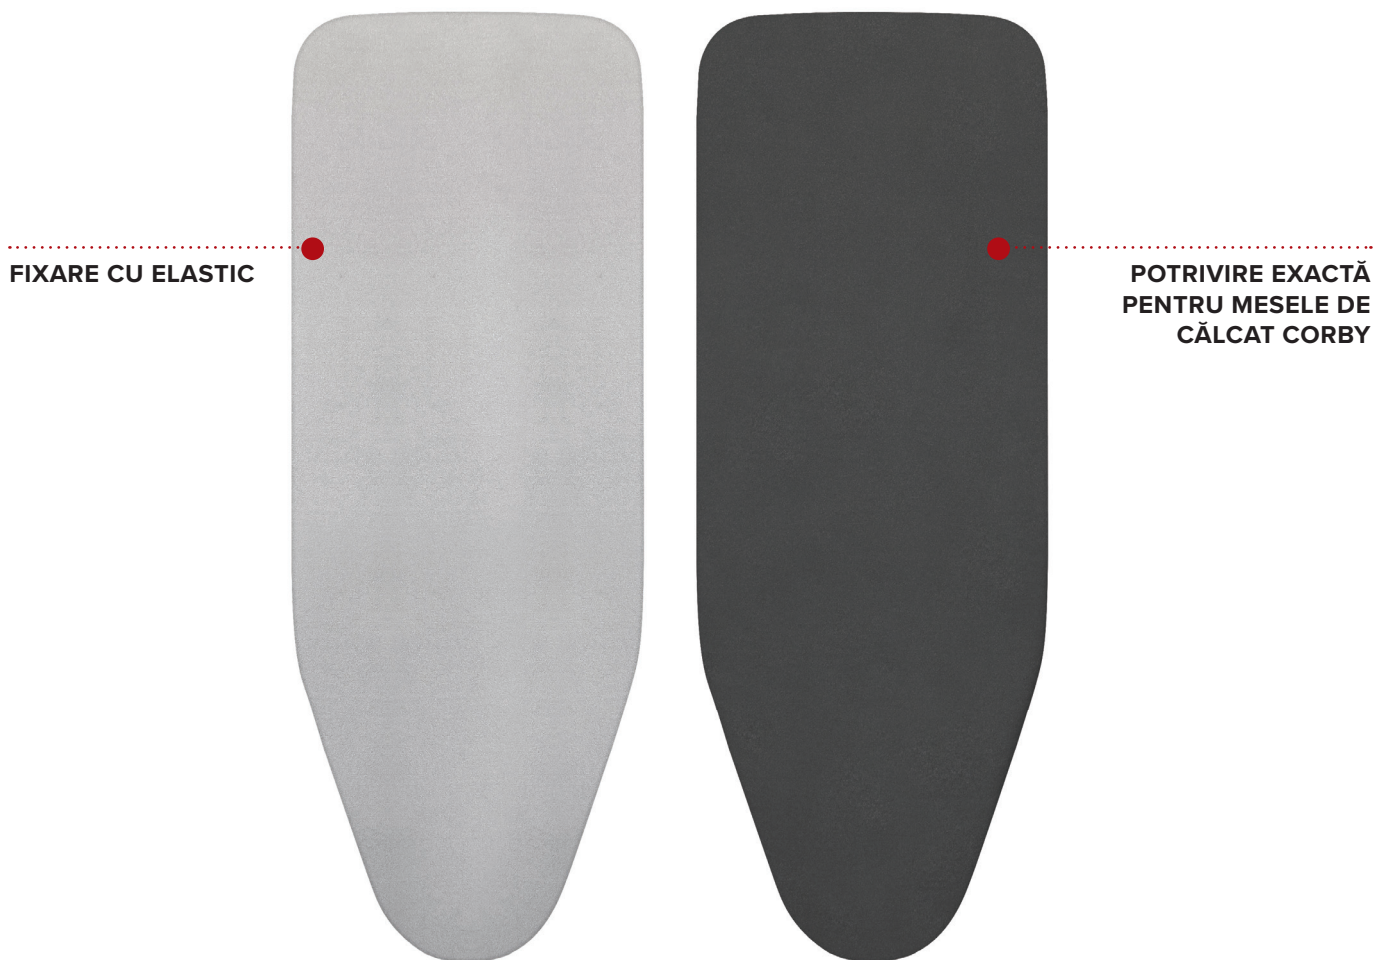

HUSĂ DE ÎNLOCUIRE PENTRU MASA DE CĂLCAT

	HUSĂ PENTRU ȘI STAȚIE DE CĂLCAT	MASĂ CLASICĂ	MASĂ ȘI STAȚIE COMPACTĂ BERKSHIRE	MASĂ ȘI STAȚIE COMPACTĂ OXFORD	STAȚIE COMPACTĂ CAMBRIDGE
GRI DESCHIS	•	•	•	•	•
GRI ÎNCHIS		•	•	•	X