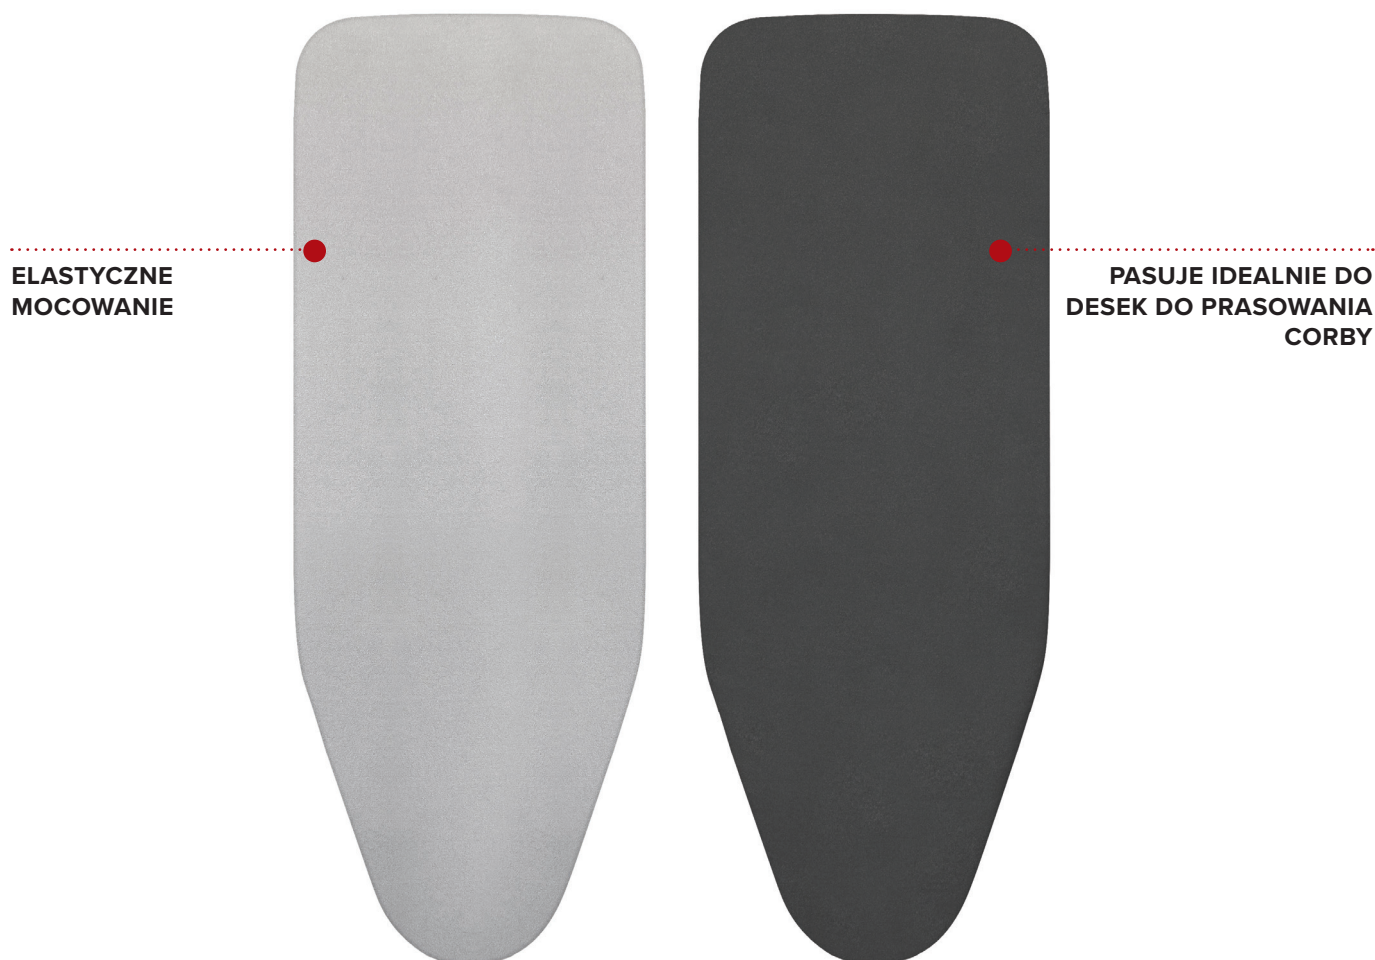

ZAPASOWE OSŁONY NA DESKĘ DO PRASOWANIA

	ZESTAW STOŁOWY	KLASYCZNA DESKA	KOMPAKTOWA DESKA I ZESTAW BERKSHIRE	DESKA I ZESTAW OXFORD	KOMPAKTOWY ZESTAW CAMBRIDGE
JASNO-SZARY	•	•	•	•	•
CIEMNO-SZARY		•	•	•	X