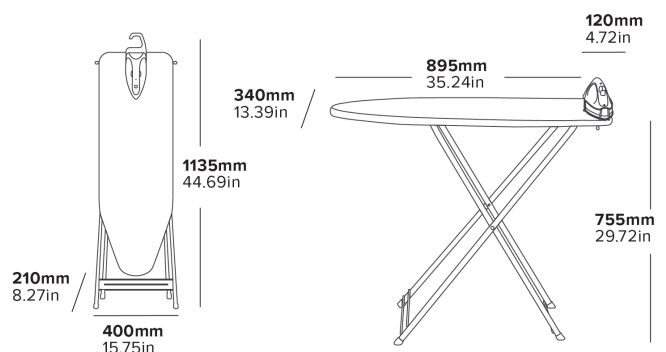

KOMPAKTOWY ZESTAW DO PRASOWANIA BERKSHIRE

BEZPIECZNE ŻELAZKO HOTELOWE

WIESZAK NA ŻELAZKO OBROTOWY 180°
Zaprojektowany dla użytkowników lewo- i praworęcznych

ODPORNA NA PRZYPALENIE OSŁONA ALUMINIOWANA
Odbija ciepło dla bezpiecznego, szybkiego i wydajnego prasowania, pomaga unikać plam cieplnych

ZINTEGROWANY HAK
Łatwy w magazynowaniu

MIEJSCE NA PRZEWÓD
Wygodne i szybkie magazynowanie

SIATKA PRZEPUSZCZAJĄCA PARĘ
Pozwala parze przechodzić przez ubrania dla skutecznego prasowania

KOMPAKTOWY ROZMIAR DESKI
Pasuje do mniejszych szaf na ubrania

- Lekka waga
- Wytrzymałe nogi i rama pokryte czarnym proszkiem
- Mechanizm leżakowy
- Zabezpieczenie przed kradzieżą
- Zbiornik wodny 145 ml
- 3-kierunkowy system auto-odcinania
- Funkcja pary poziomej i pionowej

Specyfikacja

Jasnoszara
4,8 kg
Żelazko 1200 W
2,5 m długości kabla

 3 YEAR GWARANCJA ELEKTRYCZNA	 Z MYŚLĄ O HOTELOWACH	 BRYTYJSKI DESIGN	 EKOLOGICZNY	 AUTO-WYŁ. 8 MIN.	 PŁYTA NIEPRZYWIERAJĄCA
 AUTO-WYŁ. 30 SEK.	 NIEKAPIĄCY	 SIATKA PRZEPUSZCZAJĄCA PARĘ	 OCHRONA PRZED KRADZIEŻĄ