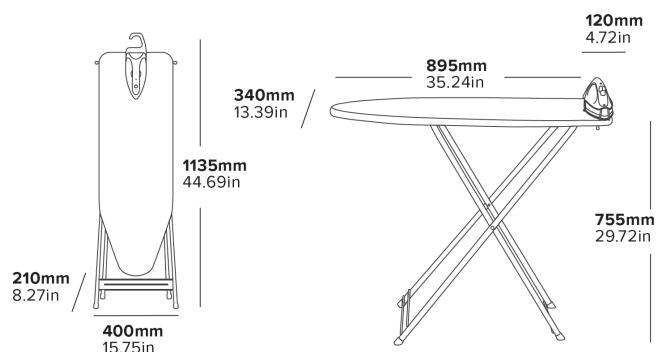

CENTRE DE REPASSAGE COMPACT BERKSHIRE

FER À REPASSER DE SÉCURITÉ POUR HÔTELS

CROCHET INTÉGRÉ
Facile à stocker

ORGANISATEUR DE CÂBLES
Solution de rangement pratique et rapide

BASE DE FER À REPASSER ROTATIVE À 180°
Conçue pour les utilisateurs droitiers et gauchers

TABLE À REPASSER AVEC MAILLE POUR FLUX DE VAPEUR
Permet à la vapeur de passer à travers les vêtements pour un repassage efficace

FORMAT DE TABLE COMPACT
S'intègre dans les petits espaces de placard

COUVERTURE ALUMINISÉE ANTI-BRÛLURES
Reflète la chaleur pour un repassage sûr, rapide et efficace, aide à prévenir les taches de chaleur

- Léger
- Pieds et cadre durables revêtus de poudre noire
- Mécanisme de pliage type chaise de terrasse
- Coffre-fort antivol
- Réservoir d'eau de 145 ml
- Système de coupe électrique automatique à trois voies
- Fonction de vapeur horizontale et verticale

Spécifications

Gris Clair
4,8 kg
Fer à repasser de 1200 W
Longueur du câble: 2,5 m

- **3 YEAR GARANTIE ÉLECTRIQUE**
- **CONÇU POUR LE SECTEUR HÔTELIER**
- **CONCEPTION BRITANNIQUE**
- **ÉCOLOGIQUE**
- **ARRÊT AUTOMATIQUE APRÈS 8 MINS**
- **SEMELLE ANTI-ADHÉRENTE**
- **ARRÊT AUTOMATIQUE APRÈS 30 SECONDES**
- **ANTI-GOUTTE**
- **TABLE À REPASSER AVEC MAILLE POUR FLUX DE VAPEUR**
- **PROTECTION ANTIVOL**