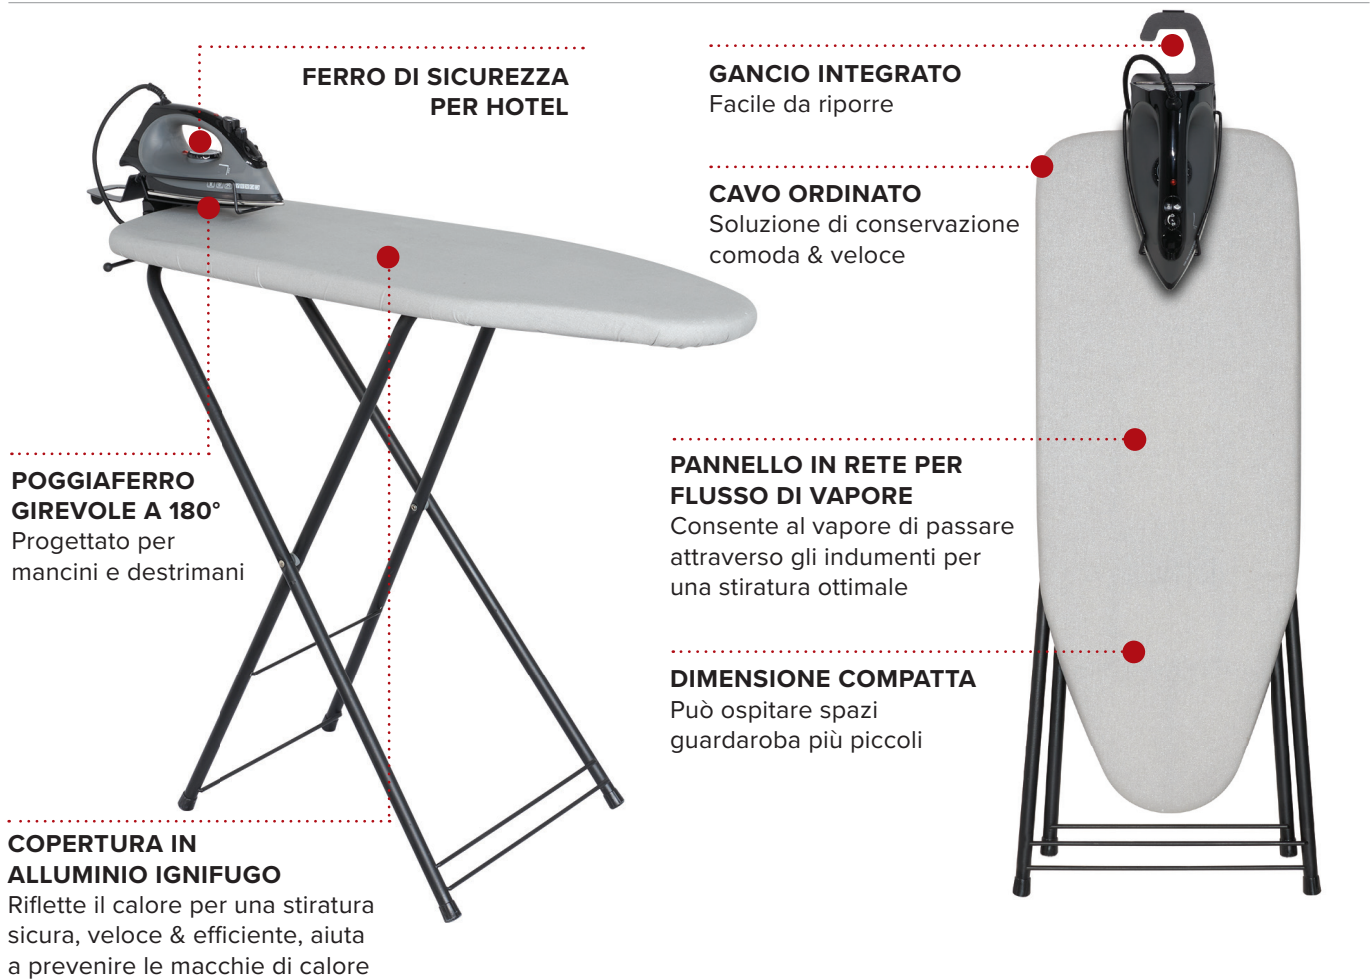

120mm / 4.72in

895mm / 35.24in

340mm / 13.39in

1135mm / 44.69in

210mm / 8.27in

400mm / 15.75in

755mm / 29.72in

ASSE DA STIRO COMPATTO BERKSHIRE

- Leggero
- Gambe & telaio resistenti verniciati a polvere nera
- Meccanismo simile alla sedia a sdraio
- Cassetta di sicurezza antifurto
- Serbatoio dell'acqua da 145 ml
- Sistema di spegnimento automatico a 3 vie
- Funzione vapore orizzontale e verticale`

Caratteristiche

Grigio Chiaro
4,8 kg
Ferro da stiro da 1200 W
Lunghezza del cavo 2,5 m

KOMPAKTOWY ZESTAW DO PRASOWANIA BERKSHIRE

BEZPIECZNE ŻELAZKO HOTELOWE

WIESZAK NA ŻELAZKO OBROTOWY 180°
Zaprojektowany dla użytkowników lewo- i praworęcznych