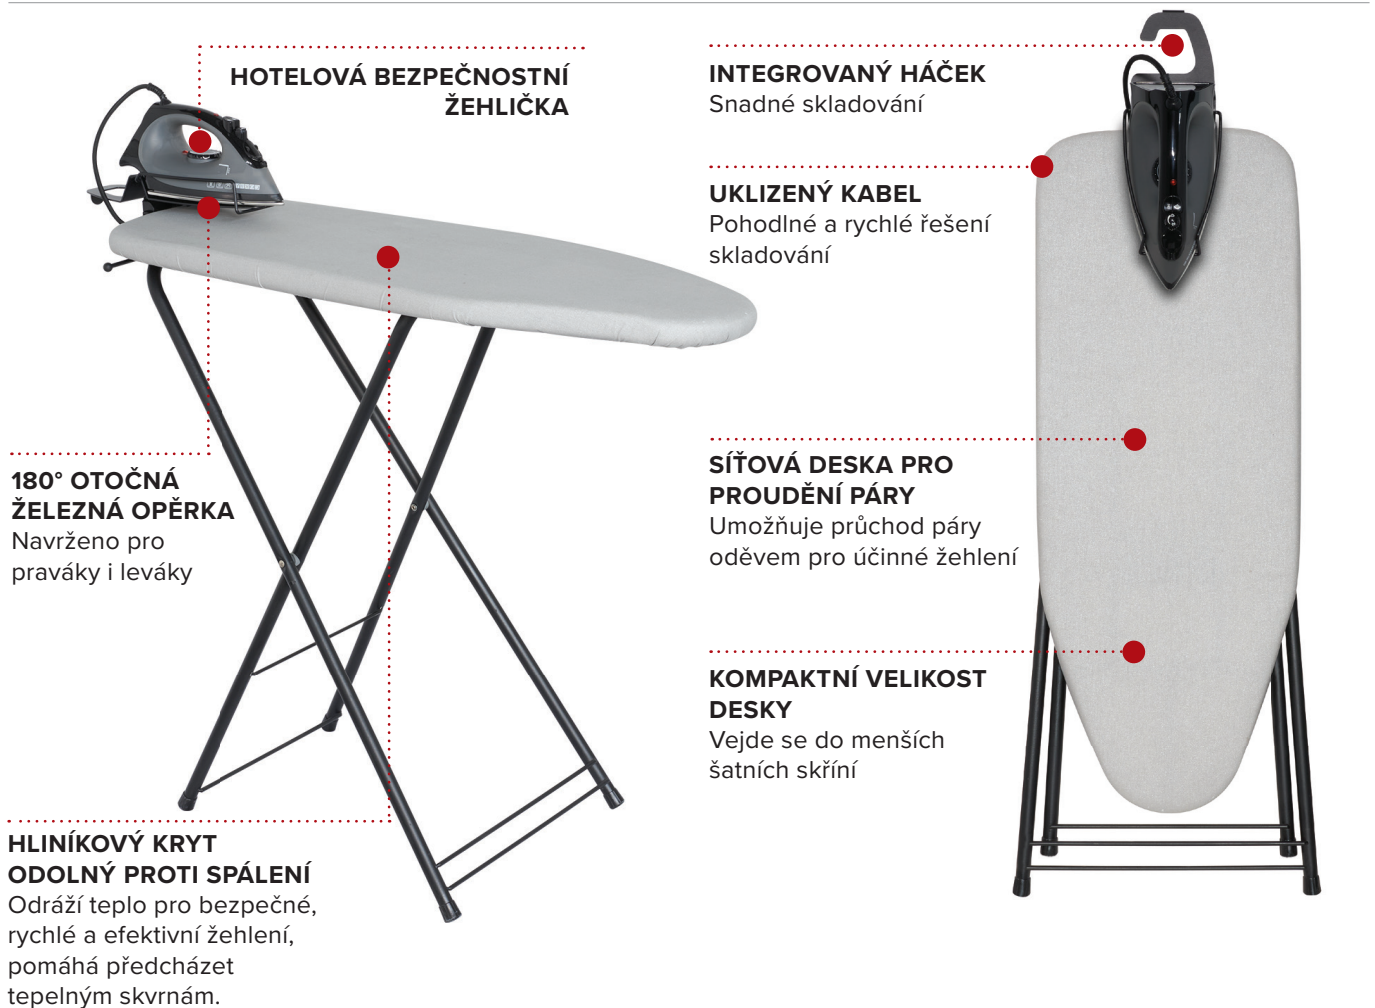

KOMPAKTNÍ ŽEHLICÍ CENTRUM BERKSHIRE