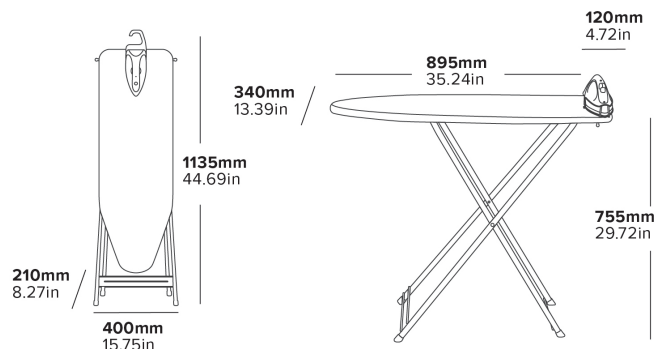

CENTRO DE PLANCHADO BERKSHIRE COMPACT

PLANCHA DE SEGURIDAD PARA HOTELES

GANCHO INCORPORADO
Fácil de almacenar

ORGANIZADOR DE CABLES
Solución de almacenamiento conveniente y rápida

TABLA CON MALLA PARA FLUJO DE VAPOR
Permite que el vapor pase a través de la ropa para un planchado efectivo

TAMAÑO DE TABLA COMPACTO
Cabe en espacios de armario más pequeños

BASE DE PLANCHA GIRATORIA DE 180°
Diseñado para usuarios diestros y zurdos

CUBIERTA ALUMINIZADA A PRUEBA DE QUEMADURAS
Refleja el calor para un planchado seguro, rápido y eficiente, ayuda a prevenir manchas de calor

- Liviano
- Patas y marco duraderos recubiertos en polvo negro
- Mecanismo de plegado tipo silla de terraza
- Caja de seguridad antirrobo
- Depósito de agua de 145 ml
- Sistema de corte eléctrico automático de tres vías
- Función de vapor horizontal y vertical`

Especificaciones

Gris Claro
4,8 kg
Plancha de 1200 W
Longitud del cable de 2,5 m

3 YEAR GARANTÍA ELÉCTRICA	DISEÑO PARA EL SECTOR HOTELERO	DISEÑO BRITÁNICO	ECOLÓGICO	APAGADO AUTOMÁTICO A LOS 8 MINS	PLACA BASE ANTIADHERENTE
APAGADO AUTOMÁTICO A LOS 30 SEGUNDOS	ANTIGOTEO	TABLA CON MALLA PARA FLUJO DE VAPOR	PROTECCIÓN CONTRA ROBOS