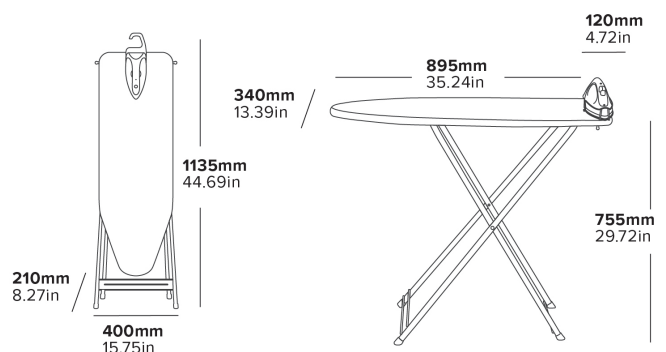

STAȚIE DE CĂLCAT BERKSHIRE COMPACTĂ

FIER DE CĂLCAT SIGUR PENTRU HOTELURI

SUPORT PENTRU FIER DE CĂLCAT CU ROTIRE LA 180°
Concepută pentru utilizatorii stângaci și dreptaci

HUSĂ ALUMINIZATĂ REZISTENTĂ LA ARSURI
Reflectă căldura pentru o călcare sigură, rapidă și eficientă, ajută la prevenirea petelor cauzate de căldură

CÂRLIG INTEGRAT
Ușor de depozitat

CABLU ORDONAT
Soluție convenabilă și rapidă de depozitare

PLASĂ PENTRU FLUXUL DE ABUR
Permite aburului să treacă prin haine pentru o călcare eficientă

PLACĂ COMPACTĂ
Se potrivește în spațiile mai mici din dulapuri

- Greutate redusă
- Picioare și cadru rezistente
- Mecanism de scaun de punte
- Cutie de securitate anti-furt
- Rezervor de apă de 145 ml
- Sistem de oprire automată în 3 moduri
- Funcție cu abur orizontal și vertical

Specificații

Gri deschis
4.8 kg
Fier de călcat de 1200 W
Cablul de 2.5 m lungime

3 YEAR GARANȚIE ELECTRICĂ	SPECIAL PENTRU HOTEL	DESIGN BRITANIC	PRIETENOS CU MEDIUL INCONJURATOR	OPRIRE AUTOMATĂ 8 MINUTE	TALPĂ ANTI-ADERENTĂ
OPRIRE AUTOMATĂ LA 30 DE SECADE	ANTI-SCURGERE	PLASĂ SPECIALĂ PENTRU FLUXUL DE ABUR	PROTECȚIE ANTI-FURT