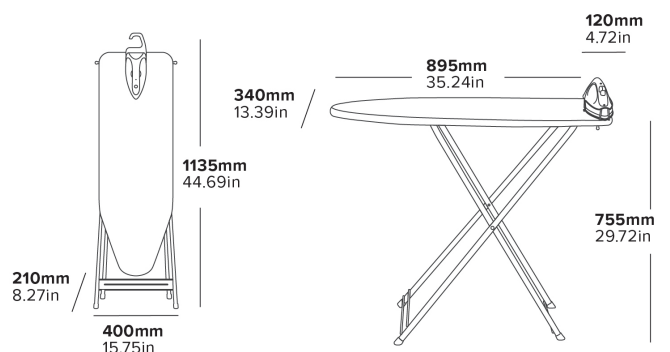

120mm / 4.72in

895mm / 35.24in

340mm / 13.39in

1135mm / 44.69in

210mm / 8.27in

400mm / 15.75in

755mm / 29.72in

ASSE DA STIRO COMPATTO BERKSHIRE

Caratteristiche

Grigio Chiaro
4,8 kg
Ferro da stiro da 1200 W
Lunghezza del cavo 2,5 m

KOMPAKTOWY ZESTAW DO PRASOWANIA BERKSHIRE

BEZPIECZNE ŻELAZKO HOTELOWE

WIESZAK NA ŻELAZKO OBROTOWY 180°
Zaprojektowany dla użytkowników lewo- i praworęcznych